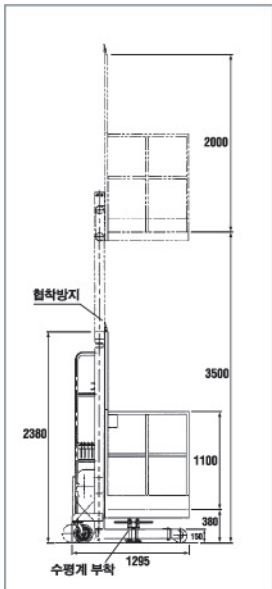

전동 오더피크 (1인용 고소작업대) - OP series

www.hansungwr.com

◀ OP-2015

• 좁은 공간에서 이동이 편리하고 적치대, 창고에서 사람이 탑승하여 물품을 용이하게 입출 할 수 있습니다.

한국산업안전공단
안전인증제품

◀ OP-2035

ⓘ SPECIFICATION

MODEL	OP-2015	OP-2035
LOAD CAPACITY	200 kg	200 kg
작업대 인상높이	1500 mm	3500 mm
플랫폼 사이즈	550W X 600L mm	730W X 870L mm
작업대 외형사이즈	630W X 1210L X 1040H mm	790W X 1295L X 2380H mm
자체 높이	1040 mm	2380H mm
유압모터.بات데리	0.8kw. 12V X 60Ah	1.2kw. 12V X 90모
충전기 전원	단상 220V	단상 220V
자체 무게	150 kg	400 kg